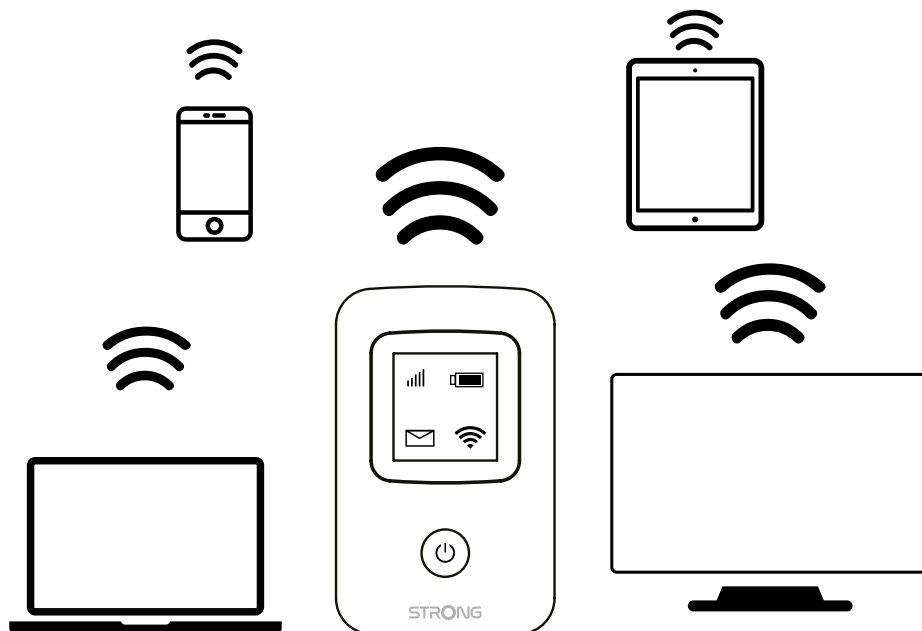

4G PORTABLE HOTSPOT 150 4GMIFI150

Dados gerais

Padrão Técnico 4G:	Compatível com WCDMA, FDD-LTE, TDD-LTE
Faixa padrão:	LTE: 1/3/5/7/8/20/38/40/41 WCDMA: 05/01/8
Wi-Fi:	Wi-Fi 4 - 2,4 GHz - 802,11 b/g/n - 150Mbps
Segurança Wi-Fi:	WPA-PSK/WPA2-PSK
MIMO:	2x2
Taxa de transferência máxima de dados:	LTE CAT 4 LTE FDD (DL/UL): 150Mbps/50Mbps LTE TDD (DL/UL): 130Mbps/35Mbps WCDMA (DL/UL): 21Mbps/5,76Mbps
Botões:	Ligar, Repor
Leds:	4G, Bateria, SMS, Wi-Fi
Bateria:	2100mAh
Adaptador:	5V-1A
Slot para cartão SIM:	Micro SIM
USB:	Micro USB
Bateria:	Dimensões: 5cm x 6,4cm x 0,5cm Peso: 39g

Outras especificações

Certificação	CE
Conteúdos do Pacote	1x STRONG 4G Hotspot portátil 150 1 x cabo USB para fonte de alimentação 1x Guia de Instalação Rápida 1x Instruções de segurança e cartão de garantia

Ambiente

Tensão de alimentação:	DC 5V/1A
Temperatura de operação:	-10 °C ~ +60 °C
Temperatura de armazenamento:	-30 °C ~ +80 °C
Umidade de operação:	5% ~ 95% sem condensação
Umidade de armazenamento:	5% ~ 95% sem condensação
Dimensões em mm:	92 x 58 x 5
Peso em kg:	0,15

*O cartão SIM não está incluído

EAN 4GMIFI150: 9120072375767
PCB: 60 pcs