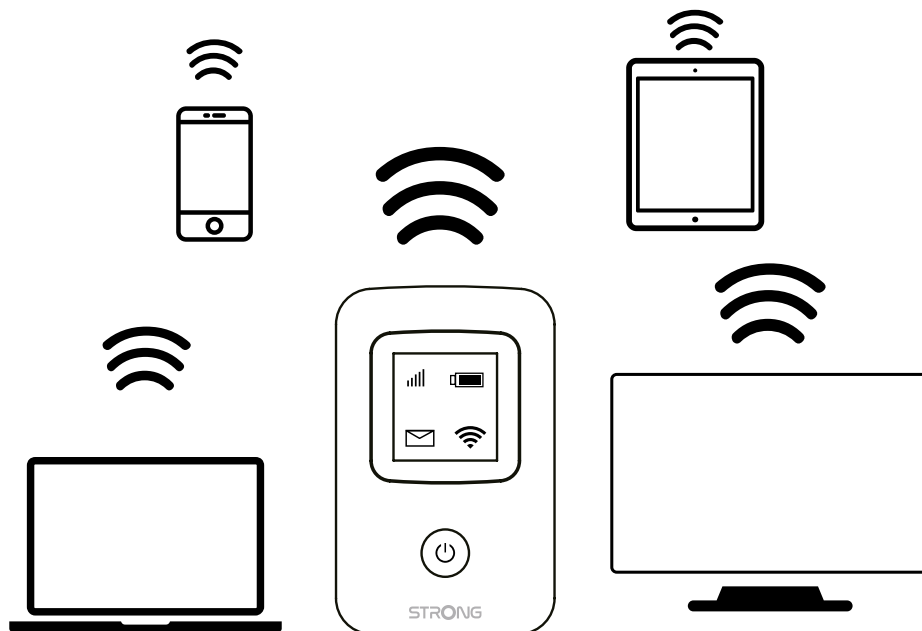

4G PORTABLE HOTSPOT 150 4GMIFI150

Generell data

4G teknisk standard:	Kompatibel med WCDMA, FDD-LTE, TDD-LTE
Standardbånd:	LTE: 1/3/5/7/8/20/38/40/41 WCDMA: 1/5/8
Wi-Fi:	Wi-Fi 4 – 2,4 GHz – 802,11 b/g/n – 150 Mbps
Wi-Fi-sikkerhet:	WPA-PSK/WPA2-PSK
MIMO:	2x2
Maksimal datagjennomstrømning:	LTE CAT 4 LTE FDD (DL/UL): 150 Mbps/50 Mbps LTE TDD (DL/UL): 130 Mbps/35 Mbps WCDMA (DL/UL): 21 Mbps/5,76 Mbps
Knapper:	Strøm, tilbakestill
LED:	4G, batteri, SMS, Wi-Fi
Batteri:	2100mAh
Adapter:	5V-1A
SIM-kortspor:	Mikro simkort
USB:	Mikro USB
Batteri:	Dimensjoner: 5 cm x 6,4 cm x 0,5 cm Vekt: 39g

Andre spesifikasjoner

Sertifisering	CE
Pakkeinnhold	1x STERK 4G Portable Hotspot 150 1 x USB-kabel for strømforsyning 1x Hurtiginstallasjonsveiledning 1x Sikkerhetsinstruksjoner og garantikort

Miljø

Strømspanning:	DC 5V/1A
Driftstemperatur:	-10 °C ~ +60 °C
Lager temperatur:	-30 °C ~ +80 °C
Driftsfuktighet:	5%~95% ikke-kondenserende
Oppbevaringsfuktighet:	5%~95% ikke-kondenserende
Mål i mm:	92 x 58 x 5
Vekt i kg:	0,15

*SIM-kort er ikke inkludert

EAN 4GMIFI150: 9120072375767

PCB: 60 pcs