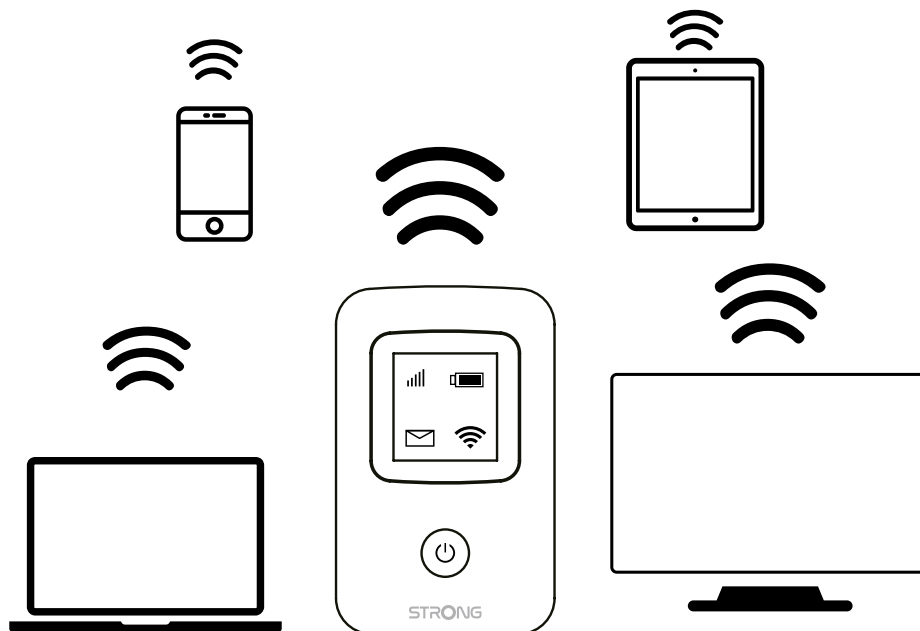

4G PORTABLE HOTSPOT 150 4GMIFI150

Données générales

Norme technique 4G :	Compatible avec WCDMA, FDD-LTE, TDD-LTE
Bande par défaut :	LTE : 1/3/5/7/8/20/38/40/41 WCDMA : 1/5/8
Wi-Fi :	Wi-Fi 4 - 2.4GHz - 802.11 b/g/n - 150Mbps
Sécurité Wi-Fi :	WPA-PSK/WPA2-PSK
MIMO :	x2
Débit de données maximal :	LTE CAT 4 LTE FDD (DL/UL) : 150 Mbps/50 Mbps LTE TDD (DL/UL) : 130 Mbps/35 Mbps WCDMA (DL/UL) : 21 Mbps/5,76 Mbps
Boutons :	Alimentation, réinitialisation
LEDs :	4G, Batterie, SMS, Wi-Fi
Batterie :	2100mAh
Adaptateur :	5V-1A
Fente pour carte SIM :	Micro SIM
USB :	Micro USB
Batterie :	Dimensions : 5cm x 6.4cm x 0.5cm Poids : 39g

Autres spécifications

Certification :	CE
Contenu du paquet :	1x STRONG 4G Portable Hotspot 150 1 x câble USB pour l'alimentation électrique 1x Guide d'installation rapide 1x Instructions de sécurité et carte de garantie

Environnement

Tension d'alimentation :	DC 5V/1A
Température de fonctionnement :	-10 °C ~ +60 °C
Température de stockage :	-30 °C ~ +80 °C
Humidité de fonctionnement :	5%~95% sans condensation
Humidité de stockage :	5%~95% sans condensation
Dimensions en mm :	92 x 58 x 5
Poids en kg :	0,15

*La carte SIM n'est pas incluse

EAN 4GMIFI150: 9120072375767

PCB: 60 pcs