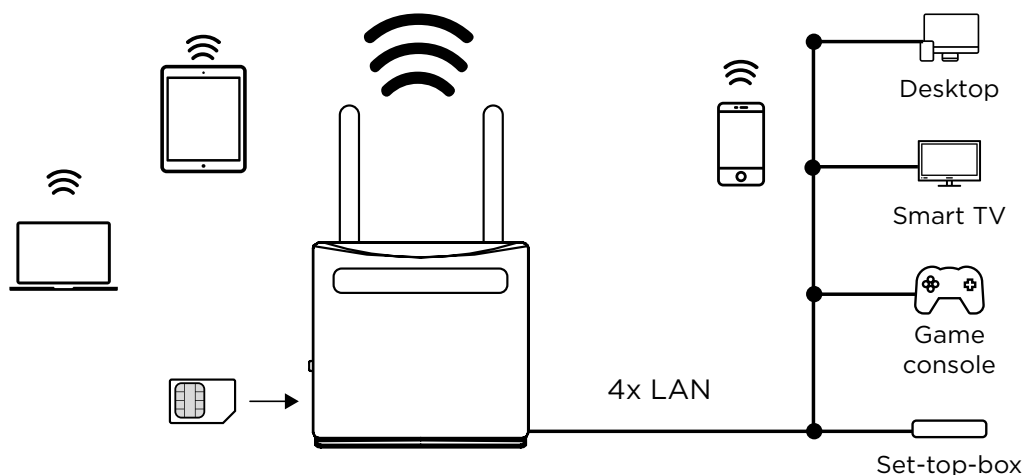

Апаратно

Порти Ethernet	4 x 10/100M LAN-порт (Авто MDI/MDIX)
Кнопки	WPS, Reset, Wi-Fi Увімк./Вимк., Живлення Увімк./Вимк.
LED-індикатор	Power, Internet, Wi-Fi, Connect & Secure (WPS), рівень сигналу мобільної мережі (SIG), 4G/LTE, BAT, PSU, TEL,...
Живлення	Зовнішнє джерело живлення, 12 В / 1 А DC (пост. струму)
Стандарти	IEEE 802.11n/g/b, IEEE 802.3, IEEE 802.3u

Програмно

Інтернет-протокол	IPv4/IPv6 Dual stack
Режими роботи	3G/4G маршрутизатор, бездротовий маршрутизатор
DHCP	Сервер, Клієнт
Port Forwarding	так
SIP ALG	так
SMS	так
Динамічний DNS	Dyndns, No-ip
Firewall, безпека	Port Filtering, Port Mapping, Port Forwarding, URL Filtering, DMZ, Rate Limiting
Управління	Data Plan Management, Статистика використання даних, доступ до Web UI, мережеві інструменти Ping & Trace, управління бекап

Інше

Сертифікація	CE
Комплект постачання	STRONG 4G LTE маршрутизатор 300 1x Мережевий кабель Ethernet RJ45 1x Адаптер живлення 2x зовнішні 4G LTE антени 1x Інструкції зі встановлення 1x Micro в Standard адаптер SIM карти 1x Nano в Standard адаптер SIM карти
Підтримка операційних систем	Windows 7, 8, 8.1, 10, Mac OS X, Linux, інтернет-браузер
Умови експлуатації та зберігання	Робоча температура: 0° ~ + 40° Температура зберігання: - 20° ~ + 45°
Робоча вологість:	10 % ~ 90 % без конденсату
Вологість при зберіганні:	10 % ~ 90 % без конденсату
Розміри в мм	185 x 78 x 175 (Ш x Г x В)
Вага в кг	0.35

EAN: 9120072371097
PCB : 10 pcs