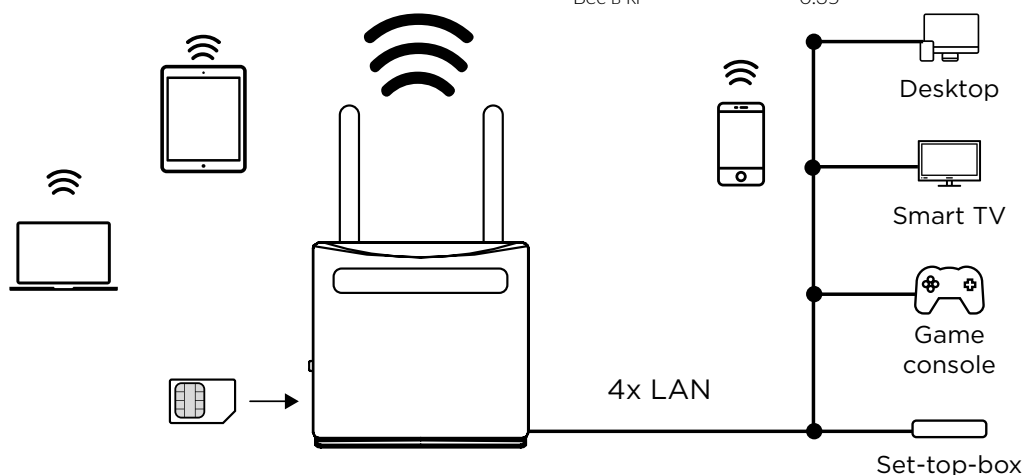

Аппаратно

Порт Ethernet	4x 10/100M LAN port (Auto MDI/MDIX)
Кнопки	WPS, Reset, Wi-Fi Вкл./Выкл., Питание Вкл./Выкл.
LED-индикатор	Power, Internet, Wi-Fi, Connect & Secure (WPS), уровень сигнала мобильной сети (SIG), 4G/LTE, BAT, PSU, TEL....
Питание	Внешний источник питания, 12 В / 1 A DC
Стандарты	IEEE 802.11n/g/b, IEEE 802.3, IEEE 802.3u

Программно

Интернет-протокол	IPv4/IPv6 Dual stack
Режимы работы	3G/4G маршрутизатор, беспроводной маршрутизатор
DHCP	Сервер, Клиент
Port Forwarding	да
SIP ALG	да
SMS	да
Динамический DNS	Dyndns, No-ip
Firewall, безопасность	Port Filtering, Port Mapping, Port Forwarding, URL Filtering, DMZ, Rate Limiting
Управление	Data Plan Management, Статистика использования данных, доступ к Web UI, сетевые инструменты Ping & Trace, управление бэкап

Другое

Сертификация	CE
Комплект поставки	1x STRONG 4G LTE маршрутизатор 300 1x Сетевой кабель Ethernet RJ45 1x Адаптер питания 2x подключаемые внешние 4G LTE антенны 1x Инструкции по установке 1x Micro в Standard адаптер SIM карты 1x Nano в Standard адаптер SIM карты
Поддержка операционных систем	Windows 7, 8, 8.1, 10, Mac OS X, Linux, интернет-браузер
Условия эксплуатации и хранения	Рабочая температура: 0 ° ~ + 40 ° Температура хранения: - 20 ° ~ + 45 ° Рабочая влажность: 10 % ~ 90 % без конденсата Влажность при хранении: 10 % ~ 90 % без конденсата Размеры в мм 185 x 78 x 175 (W x D x H) Вес в кг 0.35

EAN: 9120072371097
PCB : 10 pcs