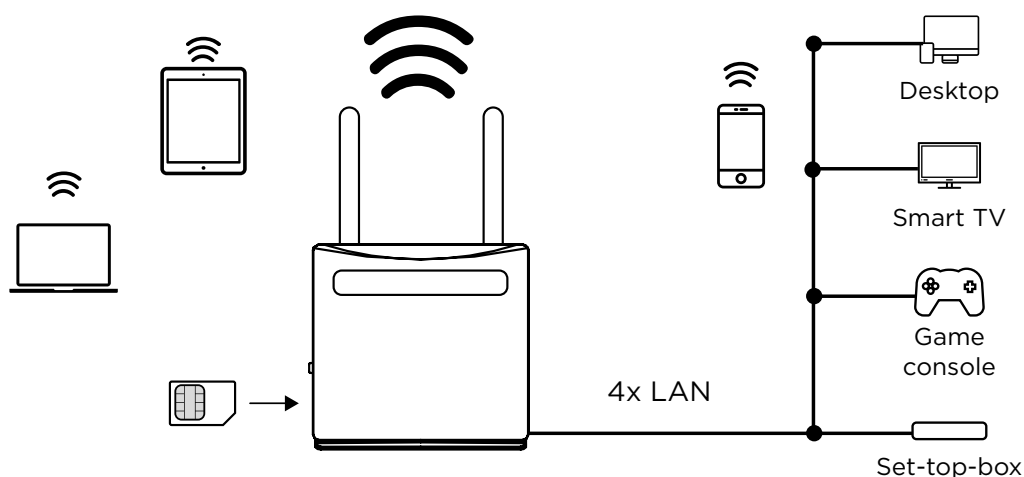

Hardware

Porte Ethernet	4x 10/100M LAN port (Auto MDI/MDIX)
Pulsante	WPS, Reset, Wi-Fi On/Off, Accensione/spegnimento
LEDs	Alimentazione, Internet, Wi-Fi, Connect & Secure (WPS), Rete Mobile, Livello segnale.
Potere	supplemento potere esterno 12 V / 1 A DC
Standards	IEEE 802.11n/g/b, IEEE 802.3, IEEE 802.3u

Software

Protocollo internet	IPv4/IPv6 Dual stack
Modalità di funzionamento	Router 3G/4G, Router Wireless
DHCP	Server, Client
Port Forwarding	si
SIP ALG	si
SMS	si
DNS dinamico	Dyndns, No-ip
Sicurezza	Port Filtering, Port Mapping, Port Forwarding, URL Filtering, DMZ, Rate Limiting
Gestione	Data Plan Management, Data Usage Statistics, Web UI Access, Ping & Trace Network Tools, Config Backup

Alter specifiche

Certificazione	CE
Contenuti pacchetto	1x STRONG Router 300 4G LTE 1x Cavo Ethernet RJ45 1x Unità di supplemento potere 2x Antenne esterne rimovibili 4G LTE 1x Guida installazione veloce 1x Adattatore per schede SIM da Micro a Standard 1x Adattatore per schede SIM da Nano a Standard
Richieste Sistema	Windows 7, 8, 8.1, 10, mac OS X, linux, internet browser
Ambient	Temperature per operazione: 0 °C - +40 °C
Temperature archiviazione:	-20° ~ +45°
Umidità per operazione:	10% - 90% non condensato
Umidità per archiviazione:	10% ~ 90% non condensato
Dimensione in mm:	185 x 78 x 175 (W x D x H)
Peso in kg	0.35

EAN: 9120072371097
PCB : 10 pcs