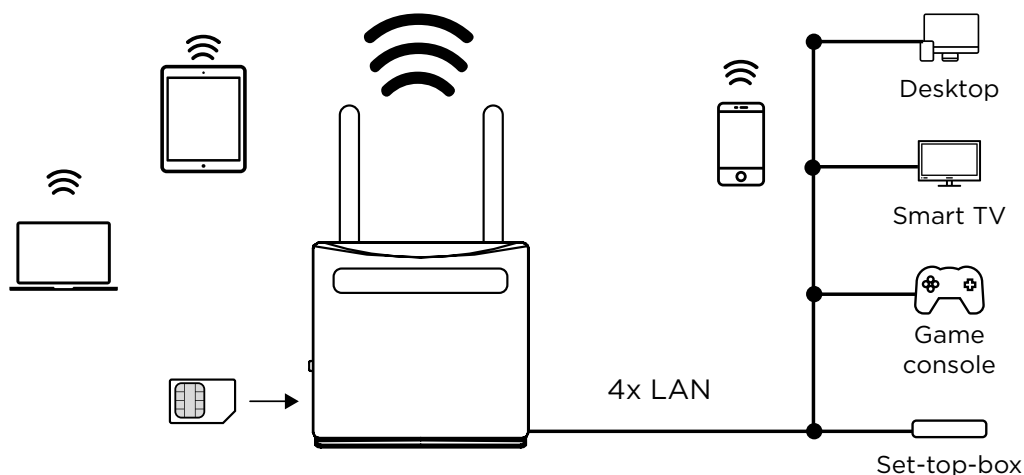

Hardver

Ethernet Portok	4x 10/100M LAN port (Auto MDI/MDIX)
Gombok	WPS, Reset, Wi-Fi Ki/Be, Készülék Be/Kikapcsolása
LEDEK	Állapot, Internet, Wi-Fi, Connect & Secure (WPS), Mobil hálózat Jelszint
Hálózati adapter	Külső hálózati adapter, 12 V / 1 A DC
Szabványok	IEEE 802.11n/g/b, IEEE 802.3, IEEE 802.3u

Szoftver

Internet Protokoll	IPv4/IPv6 Dual stack
Működési módok	3G/4G Router, Wireless Router
DHCP	Szerver, Kliens
Port továbbítás	Igen
SIP ALG	Igen
SMS	Igen
Dinamikus DNS	Dyndns, No-ip
Tűzfal Biztonság	Port szűrés, Port mappelés, Port továbbítás, URL szűrés, DMZ, Érték korlátozás
Kezelés	Adat tervezés, Adat használati statisztikák, Web UI Hozzáférés, Ping és hálózat követés eszközök, Beállítás biztonsági mentés

Egyéb jellemzők

Tanúsítványok:	CE
Csomag tartalma:	1x STRONG 4G LTE Router 300 1x RJ45 Ethernet kábel 1x Hálózati adapter 1x Gyors üzembe helyezési útmutató 2x Leszerelhető külső 4G LTE antenna 1x Micro-tól Standardig SIM kártya adapter 1x Nano-tól Standardig SIM kártya adapter
Rendszer követelmények:	Windows 7, 8, 8.1, 10, Max OS X, Linux, Internet böngésző
Környezet:	Működési hőmérséklet tartomány: 0° ~ +40° Tárolási hőmérséklet tartomány: -20° ~ +45° Működési Páratartalom: 10% ~ 90% változatlan halmozállapot Tárolási Páratartalom: 10% ~ 90% változatlan halmozállapot
Méretetek :	185 x 78 x 175 (W x D x H)
Súly:	0.35

EAN: 9120072371097
PCB : 10 pcs