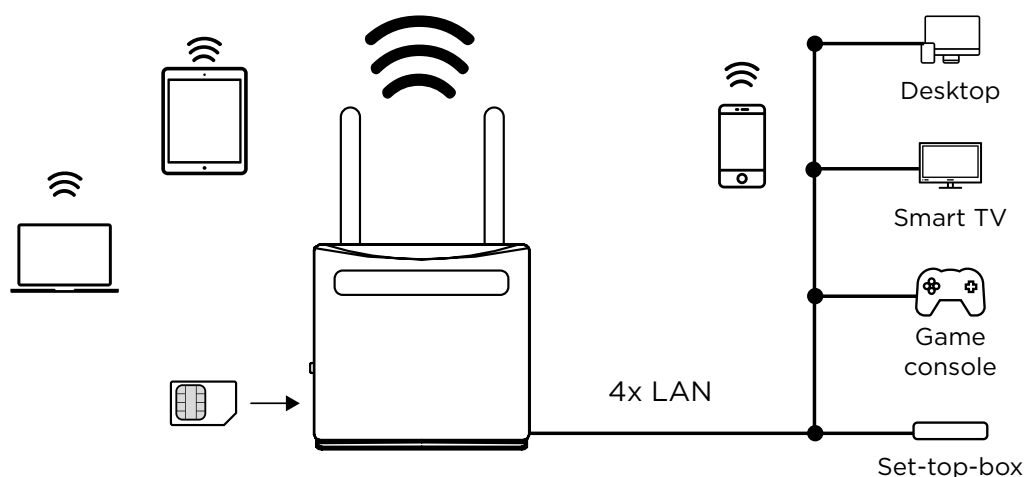

Hardver

Ethernet priključci	4x 10/100M LAN port (Auto MDI/MDIX)
Tasteri	WPS, Reset, Wi-Fi On/Off, Uključivanje / isključivanje
LED lampice	Uključen uređaj, Internet, Wi-Fi, Povježi & Osiguraj (WPS), Nivo signala mobilne mreže
Prilagodnik napajanja	Vanjsko napajanje 12 V / 1 A DC
Standardi	IEEE 802.11n/g/b, IEEE 802.3, IEEE 802.3u

Softver

Internet protokol	IPv4/IPv6 Dual stack
Način rada	3G/4G Router, Wi-Fi Router
DHCP	Server, Korisnik
Port Forwarding	Da
SIP ALG	Da
SMS	Da
Dinamički DNS	Dyndns, No-ip
Firewall Security	Port Filtering, Port Mapping, Port Forwarding, URL Filtering, DMZ, Rate Limiting
Manadžment	Menadžment upravljanja podacima, statistika korišćenja podataka, Web UI Pristup, Ping & Trace mrežni alati, Backup konfiguracija

Ostale specifikacije

Certifikat	CE
Sadržaj pakovanja	1x STRONG 4G LTE Router 300 1x Ethernet kabel RJ45 1x Prilagodnik napajanja 2 Razdvojive vanjske 4G LTE Antene 1x Vodič za brzu instalaciju 1x Adapter SIM karte sa Micro na Standardnu SIM kartu 1x Adapter SIM karte sa Nano na Standardnu SIM kartu
Zahtjevi sustava	Windows 7, 8, 8.1, 10, Mac OS X, Linux, internetski preglednik
Okruženje	Radna temperatura: 0° ~ +40° Temperatura pohrane: -20° ~ +45° Radna vlažnost: 10% ~ 90%, bez kondenzacije Vlažnost pohrane: 10% ~ 90%, bez kondenzacije
Dimenzije u mm	185 x 78 x 175 (W x D x H)
Masa u kg	0.35

EAN: 9120072371097
PCB : 10 pcs