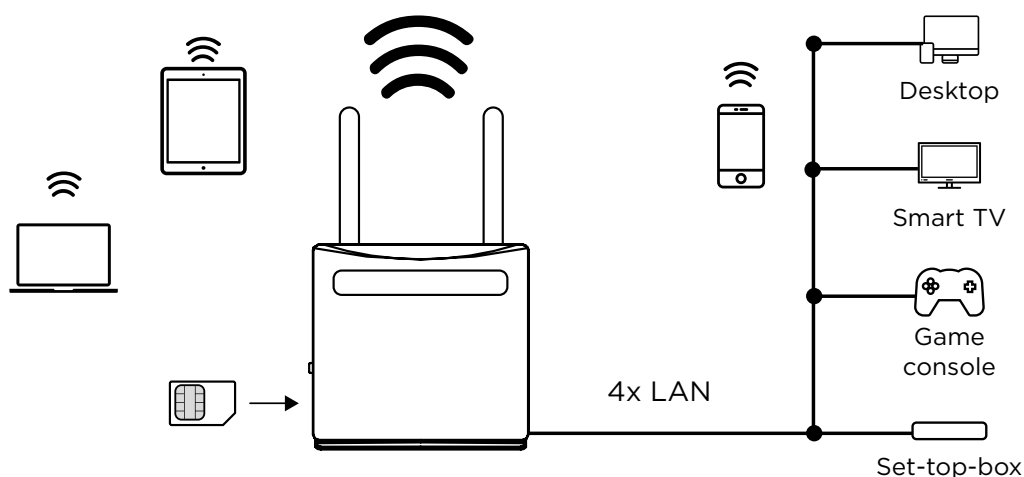

Software

Internetový protokol	Dual stack IPv4/IPv6
Provozní režimy	3G/4G router, bezdrátový router
DHCP	Server, klient
Přesměrování portů	Ano
SIP ALG	Ano
SMS	Ano
Dynamický DNS	Dyndns, No-ip
Zabezpečení firewallem	Filtrování portů, mapování portů, přesměrování portů, filtrování URL, DMZ, omezení rychlosti
Správa	Správa plánu dat, statistiky využití dat, přístup přes webové UI, síťové nástroje pro ping a trasování, záloha konfigurace

Ostatní specifikace

Certifikace	CE
Obsah balení	1x STRONG 4G LTE Router 300 1x Kabel RJ45 (Ethernet) 1x Napájecí jednotka 2 odnímatelné externí 4G LTE antény 1x Stručný průvodce instalací 1x adaptér Micro - Standardní SIM karta 1x Nano to Standard SIM Card Adapter
Systémové požadavky	Windows 7, 8, 8.1, 10, Mac OS X, Linux, internetový prohlížeč
Prostředí	Provozní teplota: 0 ° až +40 ° Skladovací teplota: -20° ~ +45° Provozní vlhkost: 10% ~ 90% bez kondenzace Skladovací vlhkost: 10% ~ 90% bez kondenzace
Prostředí	Provozní teplota: 0 ° až +40 ° Skladovací teplota: -20° ~ +45°
Provozní vlhkost:	10% ~ 90% bez kondenzace
Skladovací vlhkost:	10% ~ 90% bez kondenzace
Rozměry v mm	185 x 68 x 175 (Š x H x V)
Hmotnost v kg	0,35

EAN: 9120072371097
PCB : 10 pcs