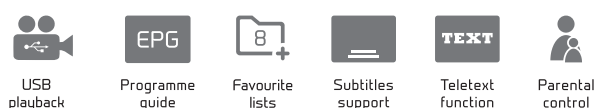

### Jednoduchý príjem digitálnej káblovej TV v HD!

Mnoho operátorov káblových televízií už ponúka digitálnu televíziu cez normálnu káblovú sieť. Ak hľadáte ľahko použiteľný prijímač káblovej televízie, tak model SRT 3002 predstavuje dokonalý výber! Prináša digitálnu káblovú TV v HD priamo do vašej domácnosti s podstatne lepšou kvalitou obrazu a zvuku. Port USB sa pohodlne nachádza na prednej strane a dá sa použiť na prehrávanie súborov a aktualizácií softvéru prijímača. Elektronický sprievodca programami pre informácie o blížiacich sa udalostiach, 8 zoznamov obľúbených položiek pre individuálne zatriedenie TV a rozhlasových programov, viacjazyčné zvukové stopy a titulky sú len niektoré z mnohých užitočných doplnkov.

- Pre všetky bezplatne vysielané digitálne SD a HD kanály vo všetkých káblových sieťach<sup>1</sup>
- Rýchla a jednoduchá inštalácia a používateľsky prívetivá ponuka
- Jednoduché ukladanie kanálov
- Podporuje Dolby® Digital Plus<sup>2</sup>
- Funkcia rodičovskej zámky pre ponuku
- Port USB: prehrávanie<sup>3</sup>, zálohovanie zoznamu kanálov a cez úložné zariadenie USB aktualizujte softvér prijímača
- Aktualizujte funkčnosť svojho prijímača tak, že pridáte funkciu nahrávania a časového posunu (dostupné v našom webovom obchode)
- Používateľsky priateľský diaľkový ovládač
- Elektronický sprievodca TV programami (EPG) pre programové informácie na obrazovke/informácie o nasledujúcich programov až na 7 dní<sup>4</sup>
- Vynikajúca kvalita zvuku a videa
- Menu na obrazovke (OSD) s vysokým rozlíšením